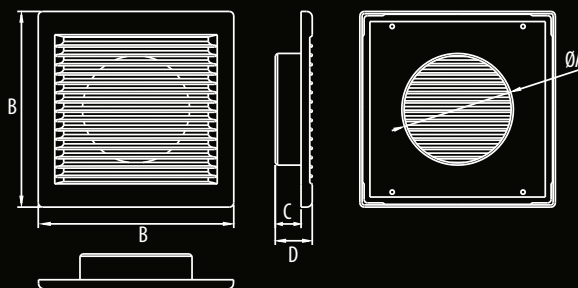

007-1722 DL/ Ø80 RW

Защитная сетка
Safety net
Sicherungsnetz

DL

[Ø100 Ø125 Ø150]

ЧЕРТЕЖ / TECHNICAL DRAWING / TECHNISCHE ZEICHNUNG

РАЗМЕР / DIMENSIONS / ABMESSUNGEN

	A	B	C	D
DL/ Ø80 RW	80	175	23	33
DL/ Ø100 RW	99	175	23	33
DL/ Ø125 RW	125	175	23	33
DL/ Ø150 RW	147	204	25	35